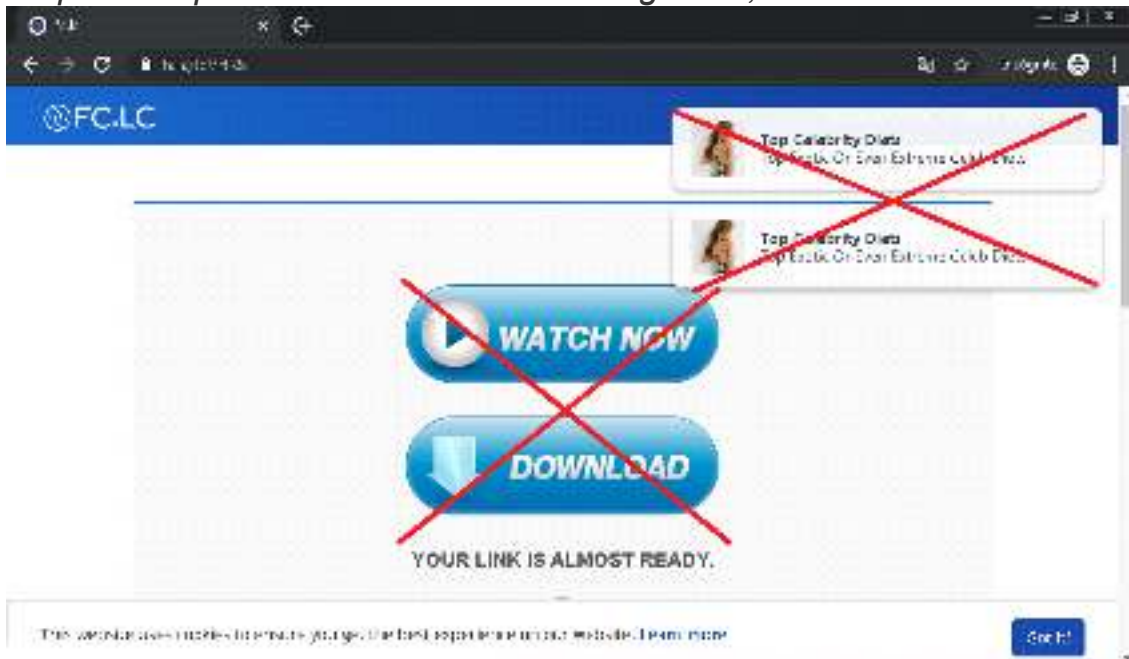

Pasar fc.lc fácil

Instrucciones

Entrar en el enlace: <http://fc.lc/pasar-fc-lc> (el tuyo es otro)

Bajar un poco para seguir...

Es posible que salten ventanas emergentes, debemos cerrarlas.

Y quedarnos en la página principal

Resolver el captcha y clic en "Continue..."

Es posible que te salten ventanas emergentes, solo cerrarlas.

Esperar y clic en "Getting Link..." (Fin)

Nota: Cerrar las ventanas emergentes (Sale unas dos o 3 veces), el enlace final no sale en una nueva ventana.