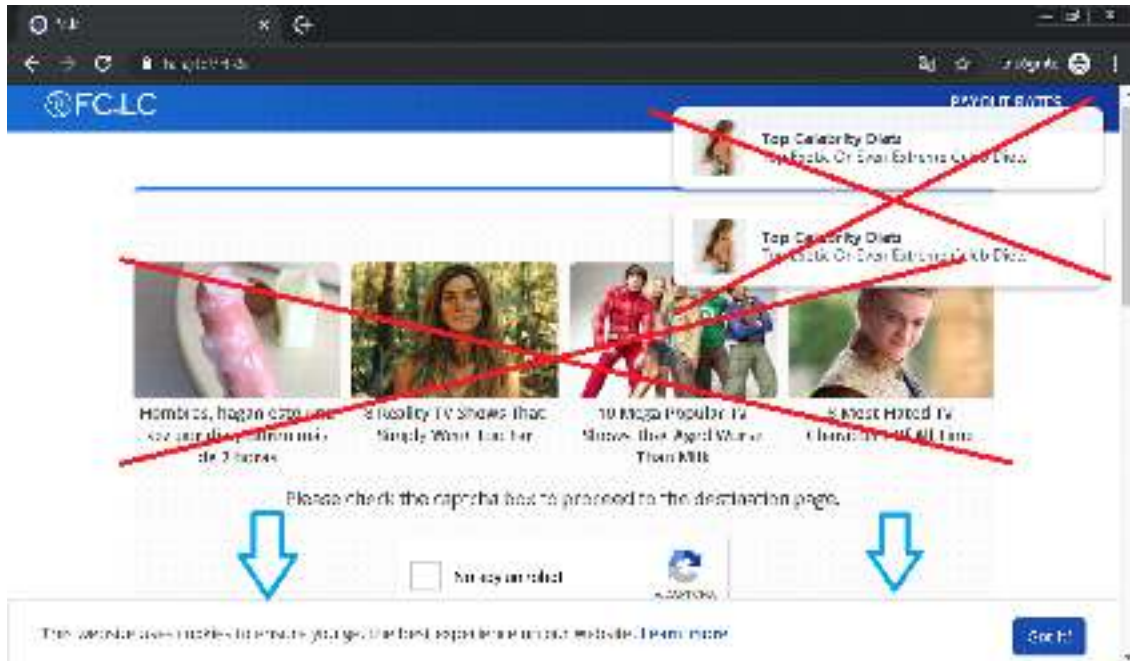

Pasar fc.lc fácil

Instrucciones

Entrar en el enlace: <http://fc.lc/pasar-fc-lc> (el tuyo es otro)

Bajar un poco para seguir...

Es posible que salten ventanas emergentes, debemos cerrarlas.

Y quedarnos en la página principal

Resolver el captcha y clic en "Continue..."

Es posible que te salten ventanas emergentes, solo cerrarlas.

Esperar y clic en "Getting Link..." (Fin)

Nota: Cerrar las ventanas emergentes (Sale unas dos o 3 veces), el enlace final no sale en una nueva ventana.